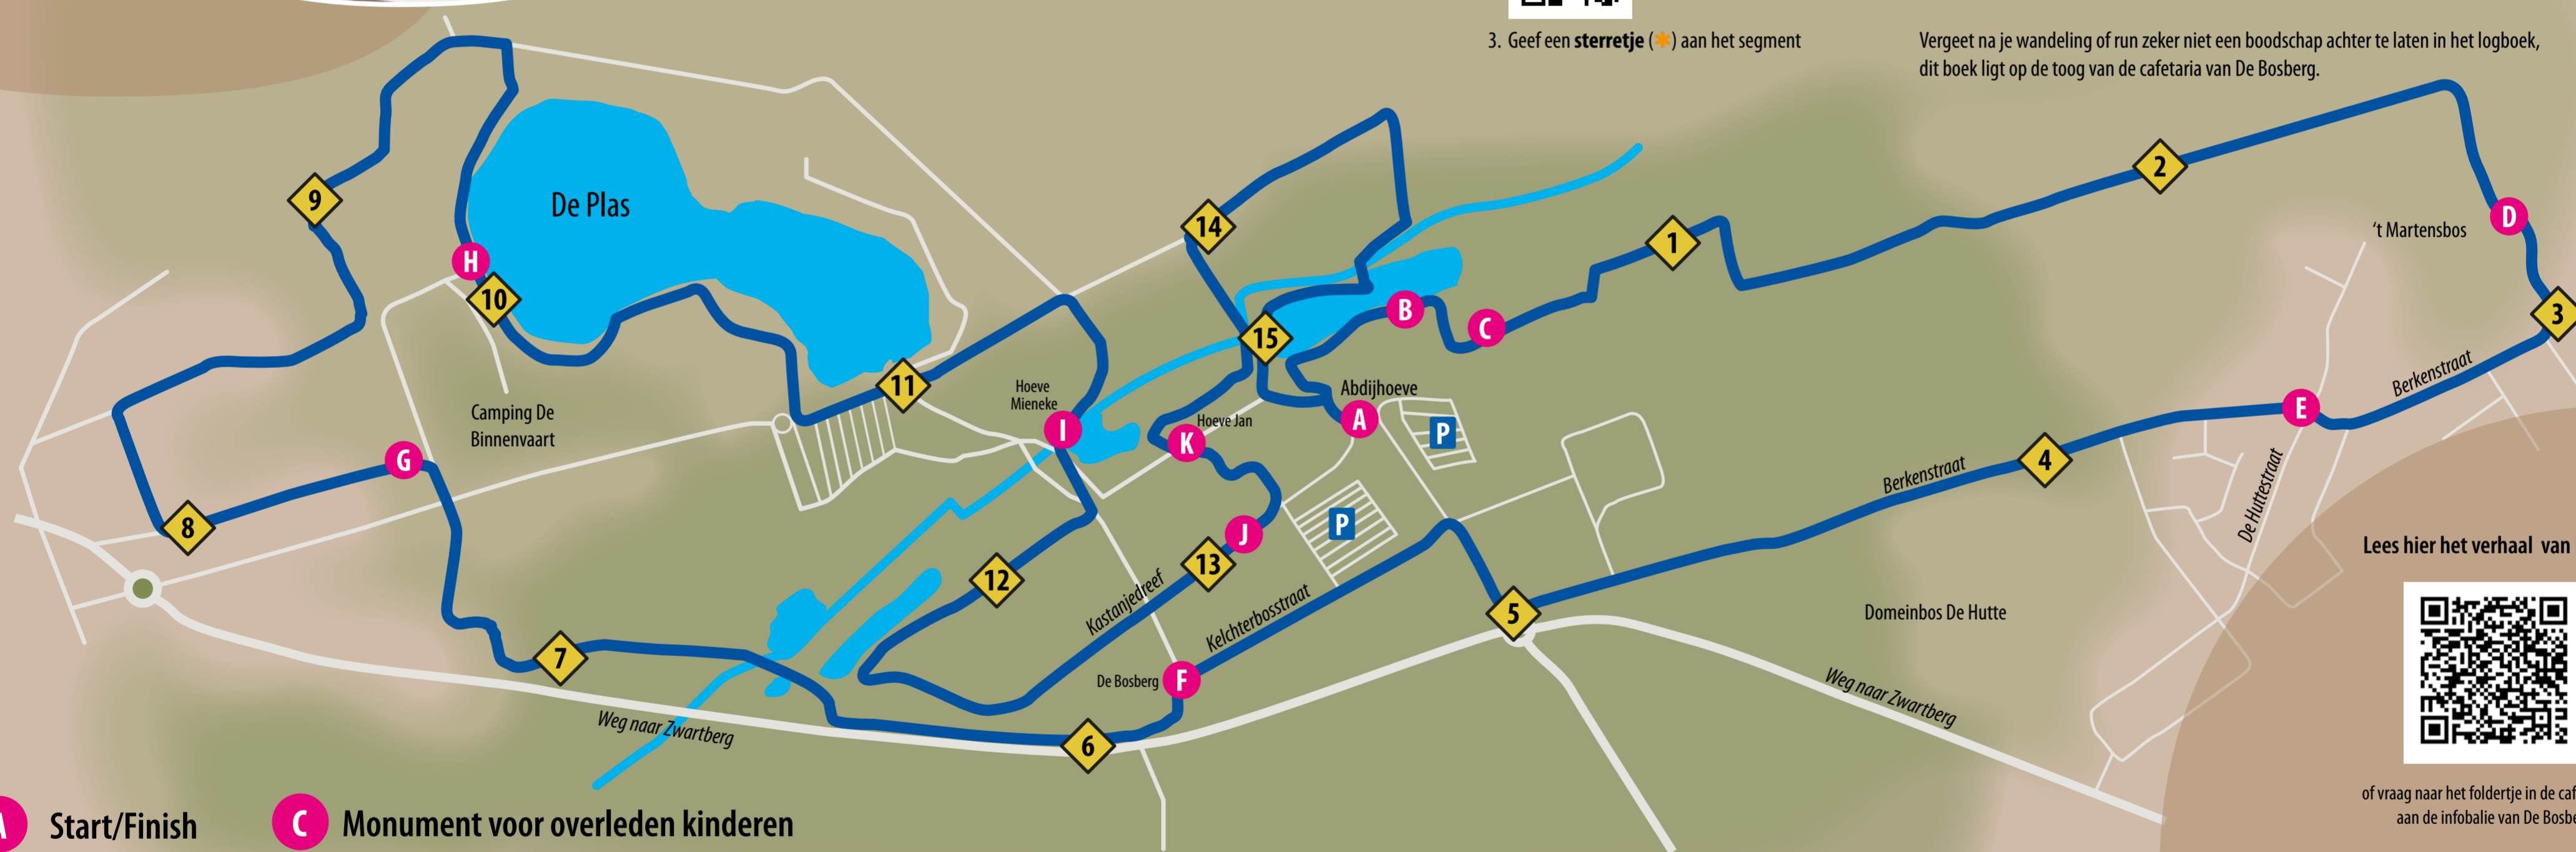

# Herdenkingsroute Renée Daniëls °2012 - \*2018

Wie helpt er mee de naam van onze overleden dochter te laten verder leven?

Op 26 augustus 2018 verloren Gina Pellegrino en Levi Daniëls hun oudste dochter, Renée aan een aangeboren, slepende en onbekende ziekte. Om de gedachte aan hun overleden dochtertje levend te houden, hebben zij een herdenkingsroute uitgewerkt in Houthalen-Oost langs voor hun belangrijke plekjes.

Het segment is een route zonder wegwijzers, met ups and downs, geen rechte lijn maar een lus zoals Renée haar leven.

Wil je in de erelijst van het segment op Strava terecht komen en zo helpen met het populair maken ervan, voer dan volgende stappen uit:

1. Open of installeer de **STRAVA** app op je smartphone
2. Scan deze QR-code en ontdek de route  
**HerdenkingsRun Renée Daniëls °2012-°2018**
3. Geef een **sterretje** (★) aan het segment
4. Begeef je naar de start van het segment, die bevindt zich tegenover de ingang van de Abdijhoeve, aan het bewegwijzingsbord van alle wandelroutes in de omgeving.
5. Optioneel kan je de gpx-route downloaden via onderstaande QR-code. Op deze webpagina, waar je ook het verhaal van Renée kan lezen, druk je hiervoor op dit icoontje 
6. Zorg dat je 'Live Segmenten' hebt aan staan bij de instellingen in de Strava-app
7. Start je **HARDLOOPSESSIE** in Strava (ook als je wil wandelen!)
8. Loop of wandel richting Abdijvijver, je zal jezelf live zien voortbewegen in de app op je smartphone.

Vergeet na je wandeling of run zeker niet een boodschap achter te laten in het logboek, dit boek ligt op de toog van de cafetaria van De Bosberg.

Lees hier het verhaal van Renée

of vraag naar het foldertje in de cafetaria of aan de infobalie van De Bosberg